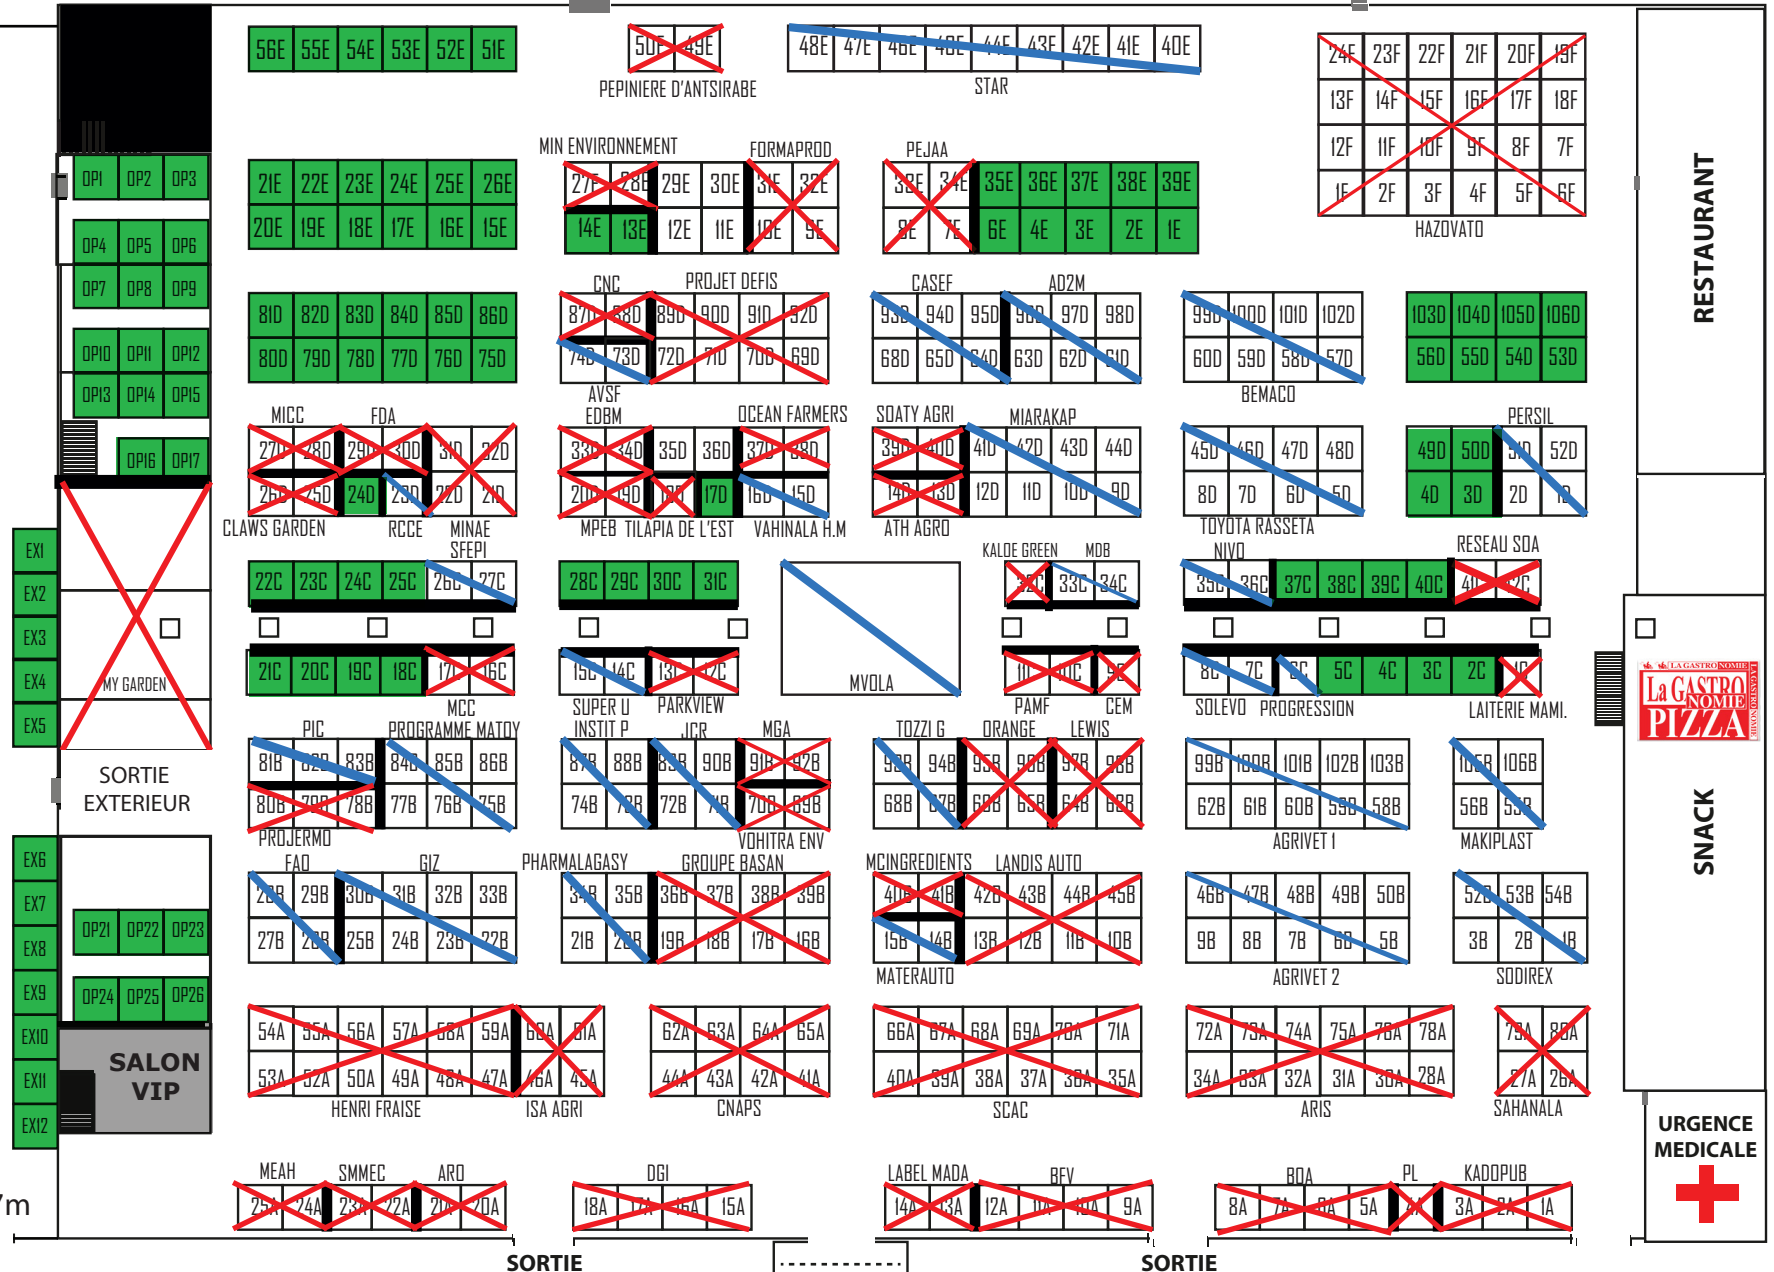

ANIMAUX
FLEURISTES
ANIMATIONS

ESPACE CANIN

15m
12m
14m
10m
15m
10m
16m
10m
16m
10m
16m
16m

Accès voiture

Légende:

- Stand de 9m²
- L : 2.90 m
- ℓ : 2.90 m
- h : 2.26 m

- Disponible
- Option
- Confirmé

Plan en date du 04 Août 2022